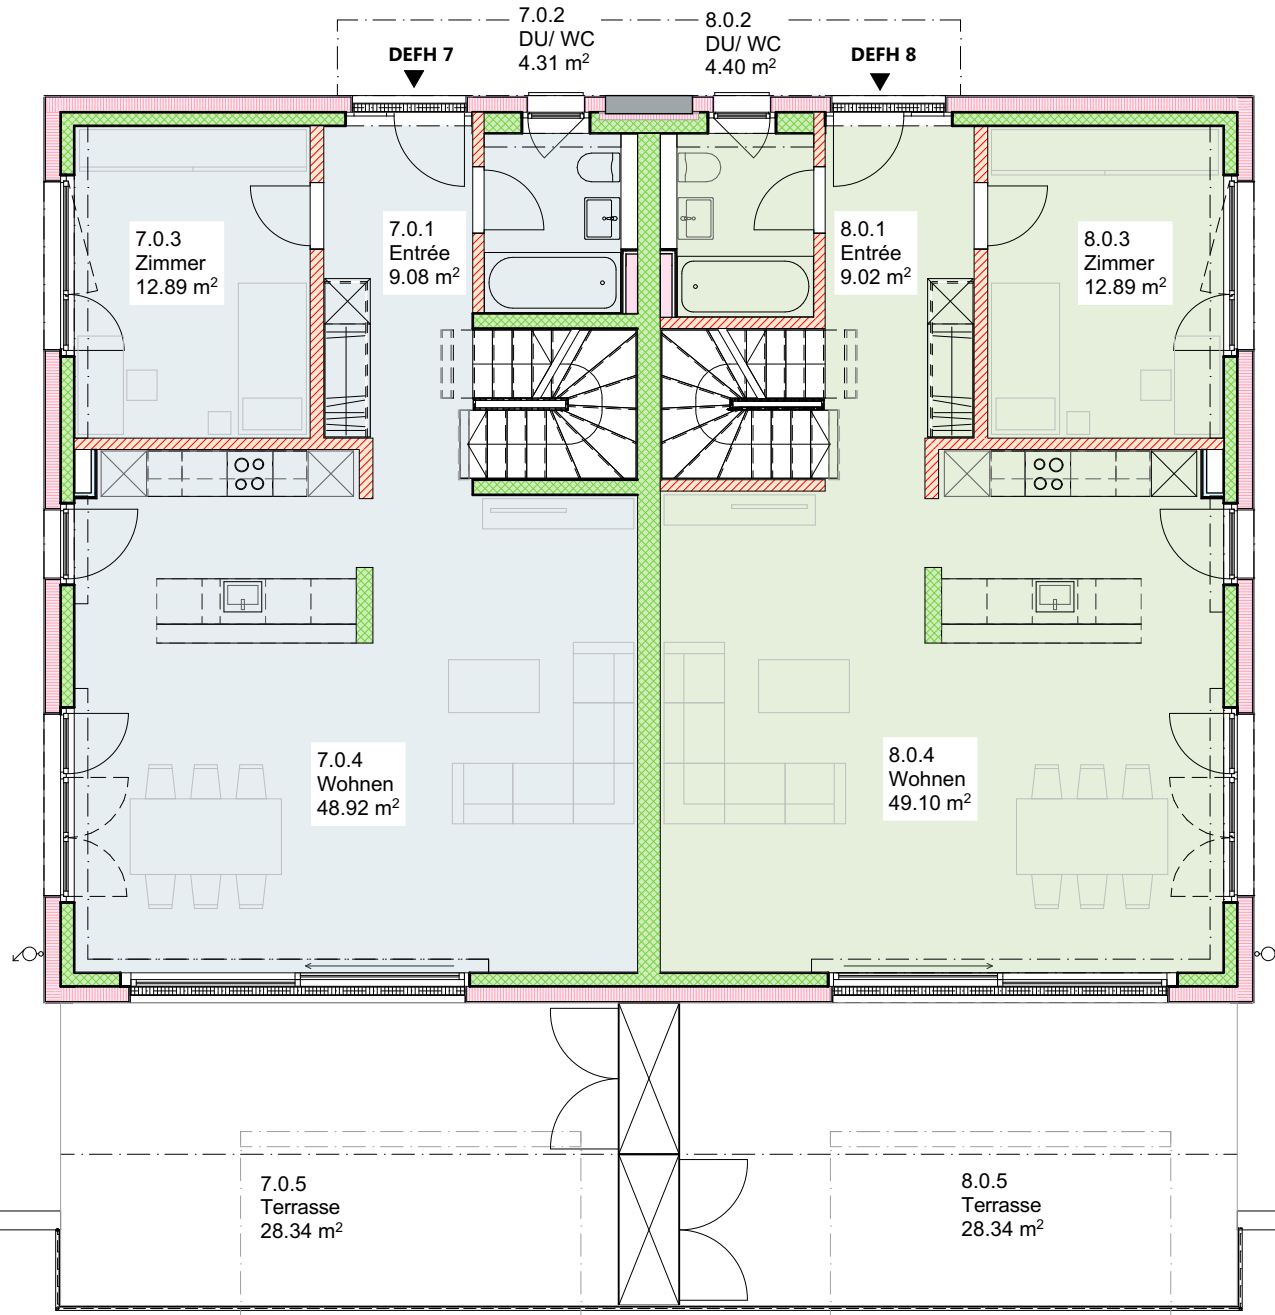

Fläche Total Haus 7  
Total: 294.66 m<sup>2</sup>

Fläche Total Haus 8  
Total: 294.86 m<sup>2</sup>