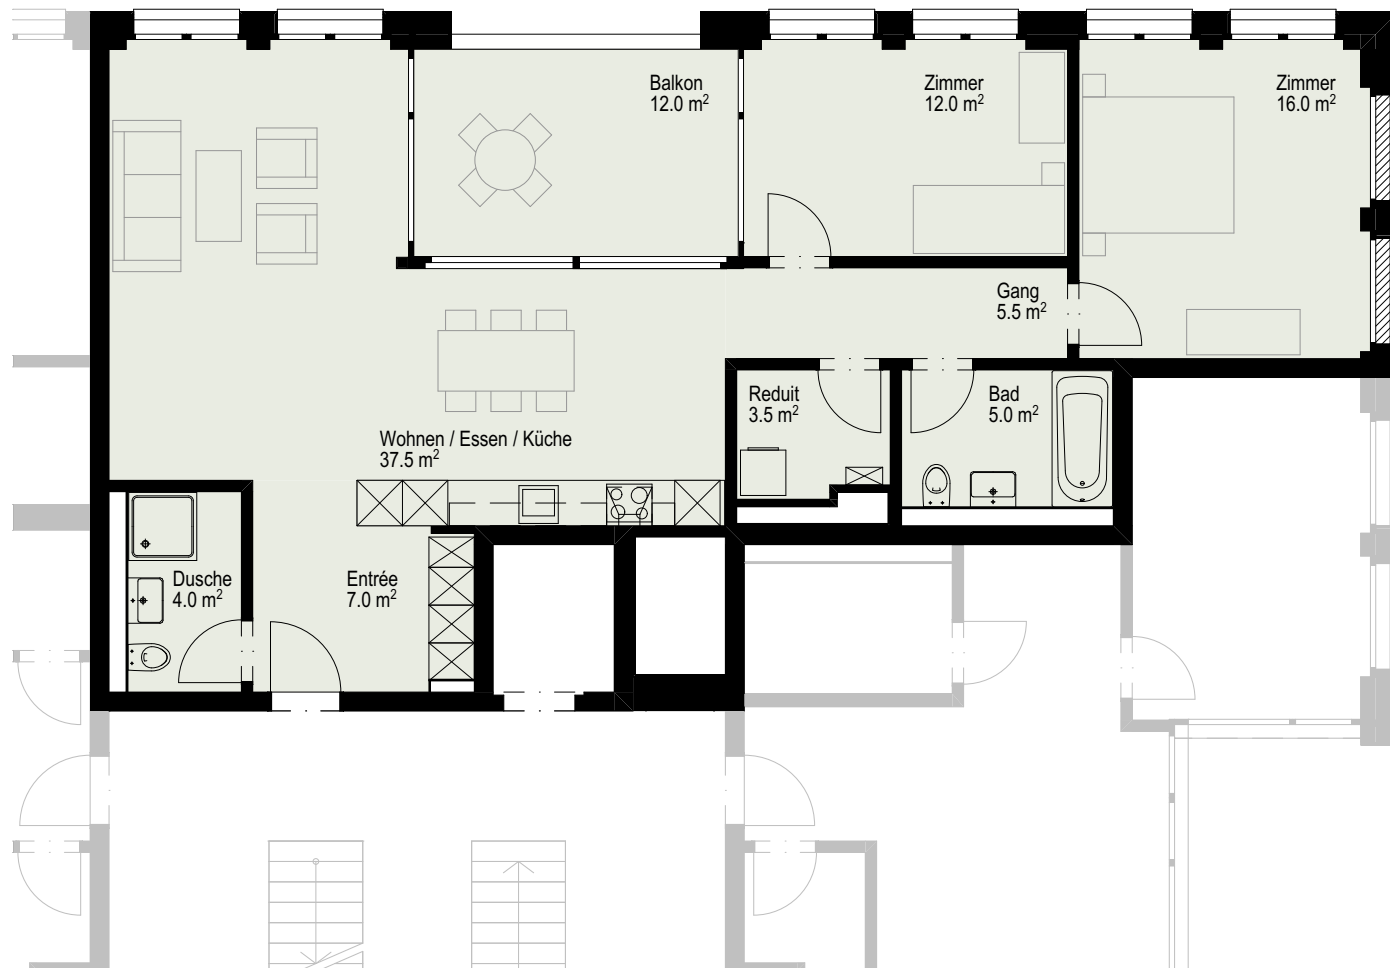

Hertipark

BRUNNEN

Wohnen. Arbeiten. Leben.

Gebäude	A1
Wohnung	A1.02.4
Geschoss	2. OG
Zimmer	3.5
Wohnfläche ca.	90.5 m ²
Balkon ca.	12 m ²

 Schallschutzfenster - fest verschlossen